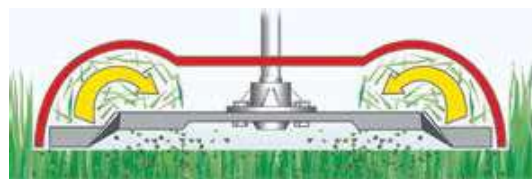

# Tuinprogramma 2020

Een complexe tuin is vaak een mooie tuin en vraagt extra werk. Met een Castelgarden frontmaaier komt u gemakkelijk rond bomen, onder struiken en kunt u de boorden van het gazon eenvoudig maaien. Met een frontmaaier heeft u een beter overzicht over uw werk en daardoor minder werk achteraf, met andere woorden meer tijd om te genieten. Het voorop gemonteerde maaidek verhakselt het afgemaaide gras en verspreidt het weer over het gazon zodat de aanblik lijkt of u het opgeruimd heeft. U bespaart 30% tijd en houdt dus meer tijd over voor nog leukere dingen.

## MULCHING

De grassnippers worden extra fijn versnipperd en terug tussen het gras verspreid. Daar verteren ze snel en geven vocht en natuurlijke voedingsstoffen af aan de graswortels.

Geen grasafval meer, geen opvangzak leegmaken, minder bewateren en bemesten en minder onkruid.