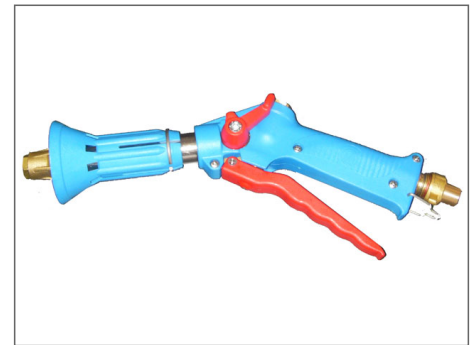

Opties

XMM SL-PROTEC-H

Beschermkap voor lans model 25 liter - rug model

Prijs incl. BTW: € 40,00

XMM SB-1M-SL-H

Sproeiramp 1 meter telescopisch - voor model 25 liter

Prijs incl. BTW: € 115,00